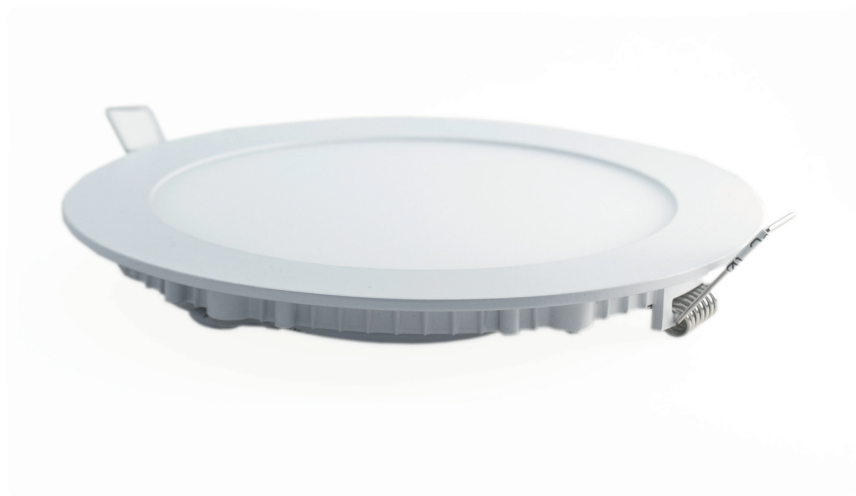

Panel LED Redondo Embutido

Panel LED Redondo Embutido 18w

3.000K
1.080 lm
120°
30.000 hrs

Diversas distribuciones lumínicas

30.000 hrs vida útil

Disipador de temperatura

Dimensiones en milímetros

Proporcionalidad lumínica

Ideal para montaje en cielo falso

Único color de cuerpo

Dimensiones reducidas

Tecnología LED

Compacto

Diversos colores de luz

Dimeable opcional

Panel LED Redondo Embutido 18W

Uso interior

Línea de productos aplicables al área hogar, comercial, oficinas y establecimientos públicos.

Características generales

- Iluminación_ uniforme
- Material_ aluminio
- Tipo de led_ SMD2835
- Flujo luminoso_ 1.080 lm.
- Ángulo_ 120°
- Color del cuerpo_ blanco
- Vida útil_ 30.000hrs.
- Instalación_ embutido