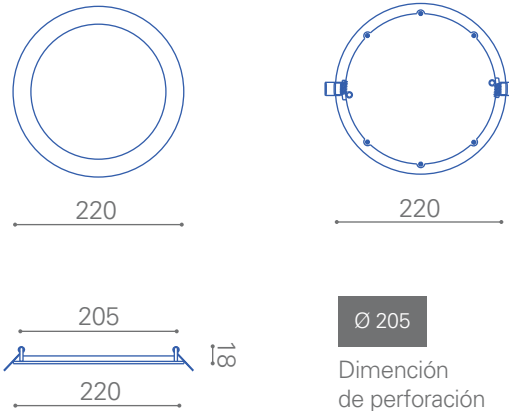

Variables

50400018

18W

3.000K

220-240V AC

Incluye

Driver Megabright
F.P._>0.5
THD_<15%

Finalidad del Producto

Indoor

Iluminación
general

Para montaje
en cielo falso

CRI
70

IP44

RoHS

CE

F