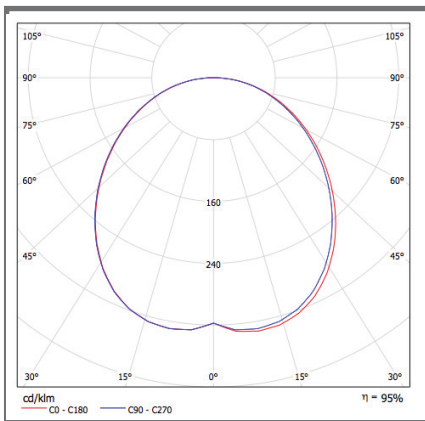

Panel LED Redondo Embutido 18W

Uso interior

Línea de productos aplicables al área hogar, comercial, oficinas y establecimientos públicos.

Características generales

- Iluminación_ uniforme
- Material_ aluminio
- Tipo de led_ SMD2835
- Flujo luminoso_ 1.080 lm.
- Ángulo_ 120°
- Color del cuerpo_ blanco
- Vida útil_ 30.000hrs.
- Instalación_ embutido

Fotometría

Vida útil: 30.000